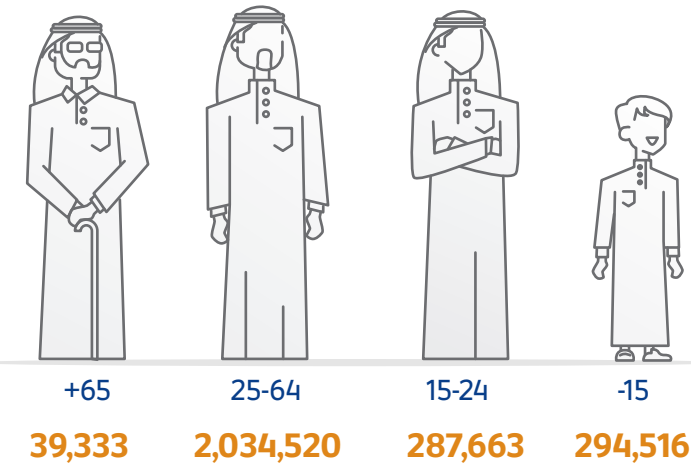

السكان حسب فئات العمر

الزواج والطلاق

الضمان الاجتماعي

عدد المستفيدين 14,421 فرد

قيمة الضمان الاجتماعي 79,071 ألف ريال قطري

تراخيص السائقين

قطري 684

غير قطري 8,439