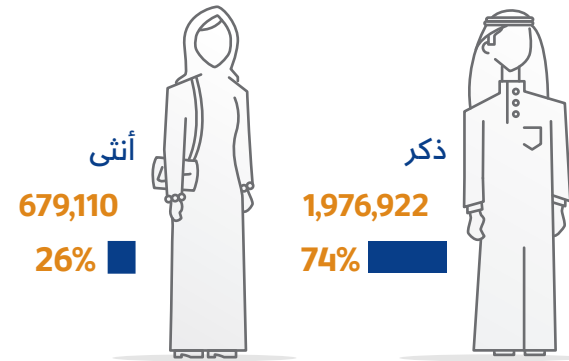

السكان حسب فئات العمر

الزواج والطلاق

الضمان الاجتماعي

عدد المستفيدين 14,421 فرد

قيمة الضمان الاجتماعي 79,071 ألف ريال قطري

تراخيص السائقين

قطري 684

غير قطري 8,439